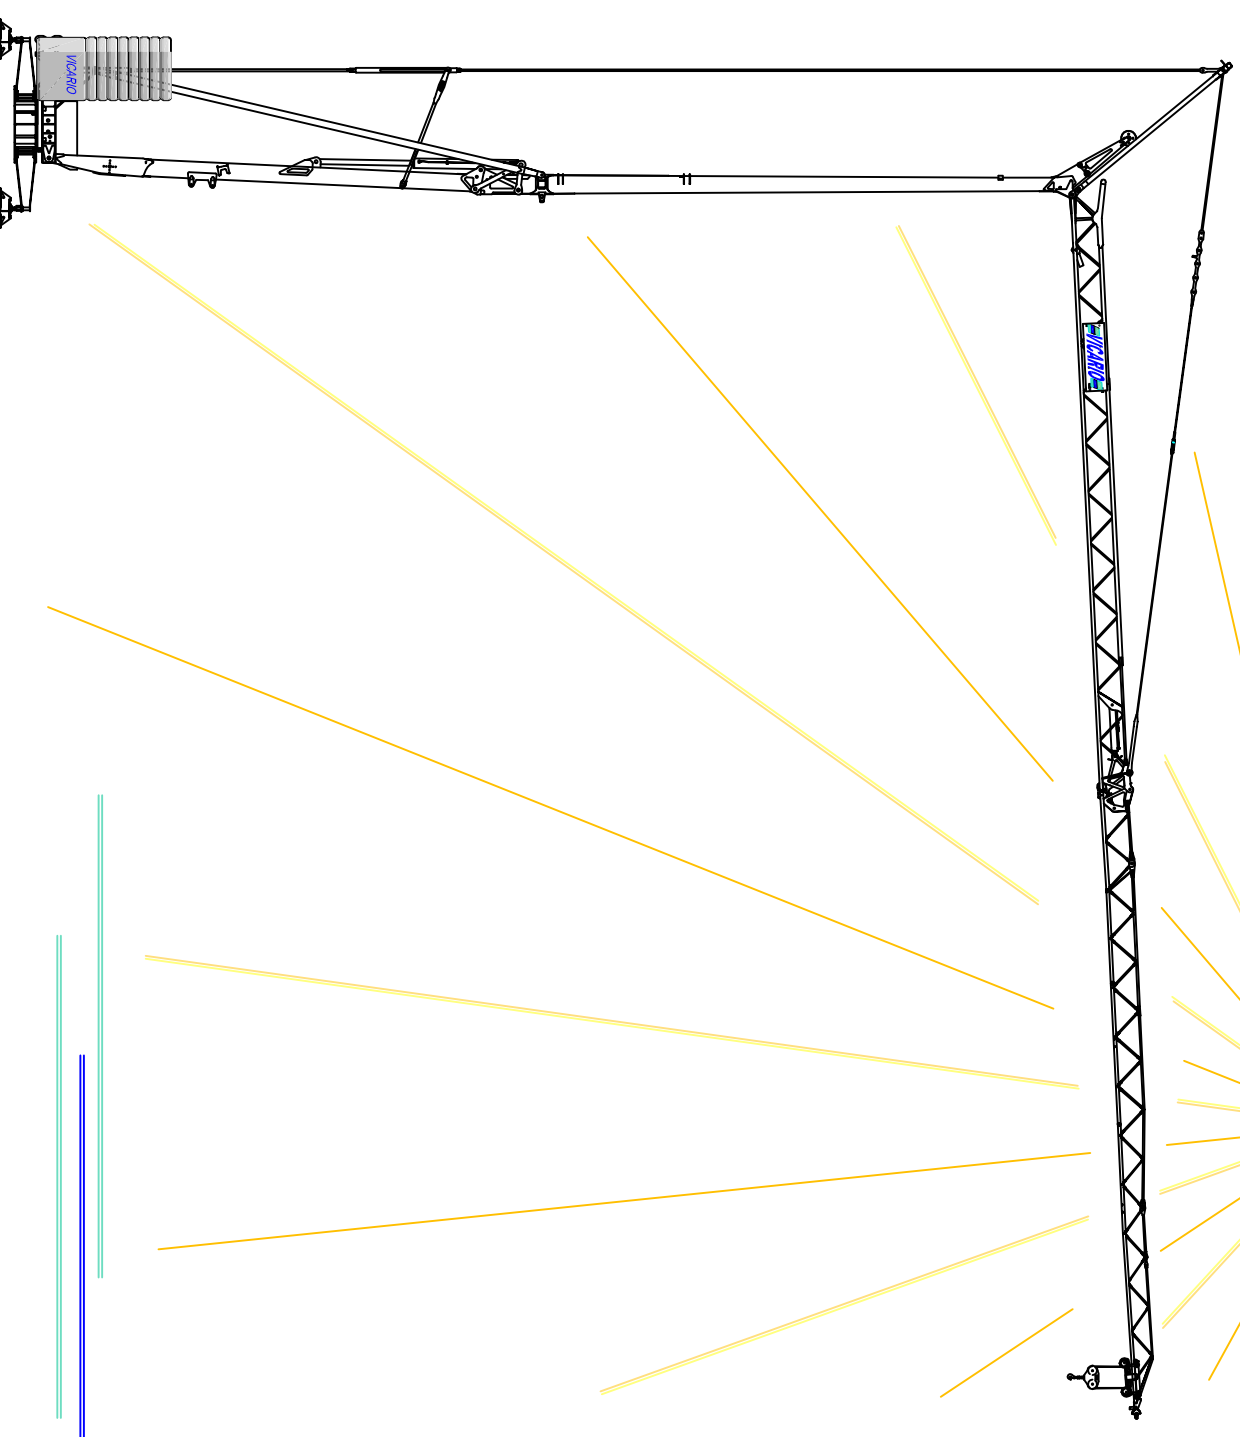

Gru idraulica
di qualità
100% Italiana

OMV 350

Sequenza di montaggio su 360°: Aufstellvorgang über 360°. Démontement de montage sur 360°. Erection procedure on 360°. Montaje sobre 360°.

Ufficio Tecnico OMV VICARIO S.p.A.- 10/06

Una novità delle Officine Meccaniche
Ein neuer VICARIO Kran
A new crane from VICARIO Industries

Une nouvelle grue de VICARIO
Una nueva grúa de VICARIO

VICARIO