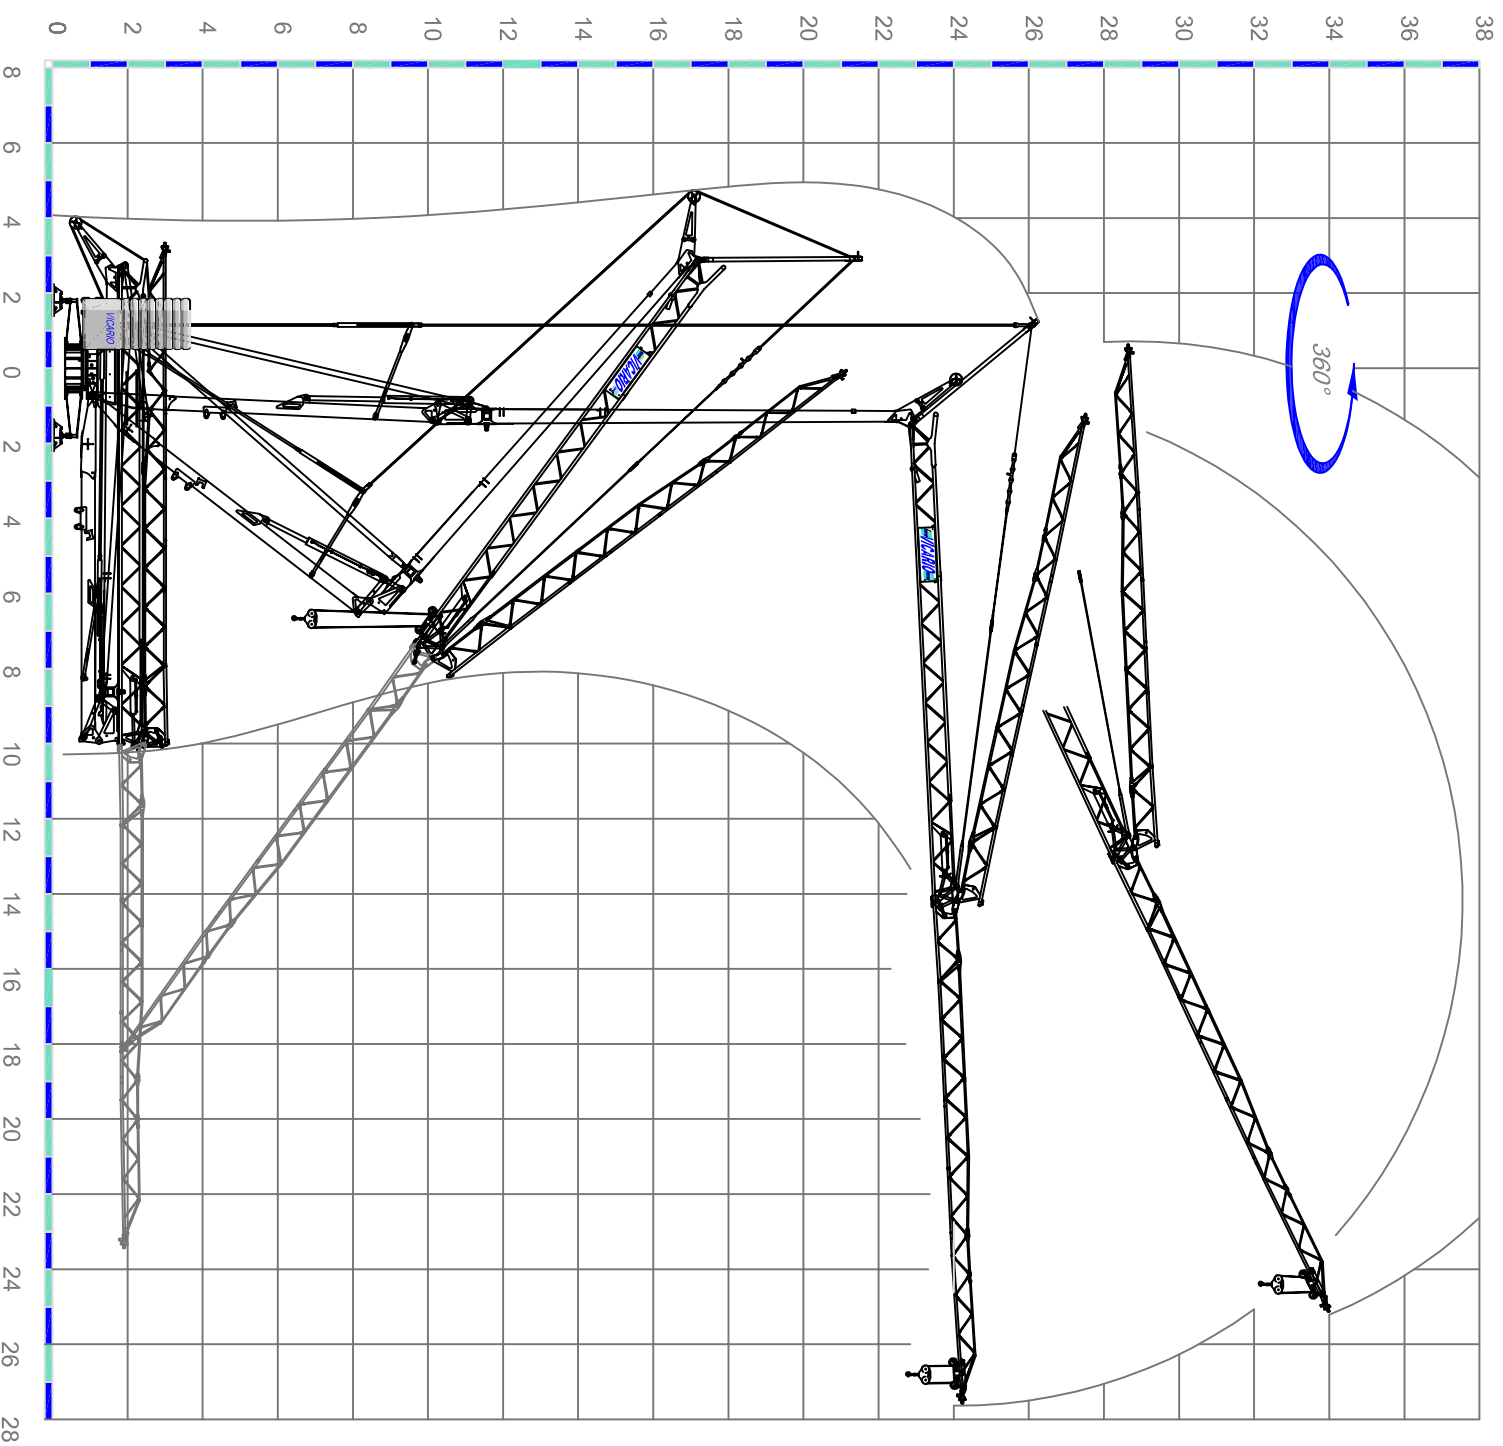

Gru idraulica
di qualità
100% Italiana

OMV 350

Sequenza di montaggio su 360°: Aufstellvorgang über 360°. Démontement de montage sur 360°. Erection procedure on 360°. Montaje sobre 360°.

Ufficio Tecnico OMV VICARIO S.p.A.- 10/06

Una novità delle Officine Meccaniche
Ein neuer VICARIO Kran
A new crane from VICARIO Industries

Une nouvelle grue de VICARIO
Una nueva grúa de VICARIO

VICARIO