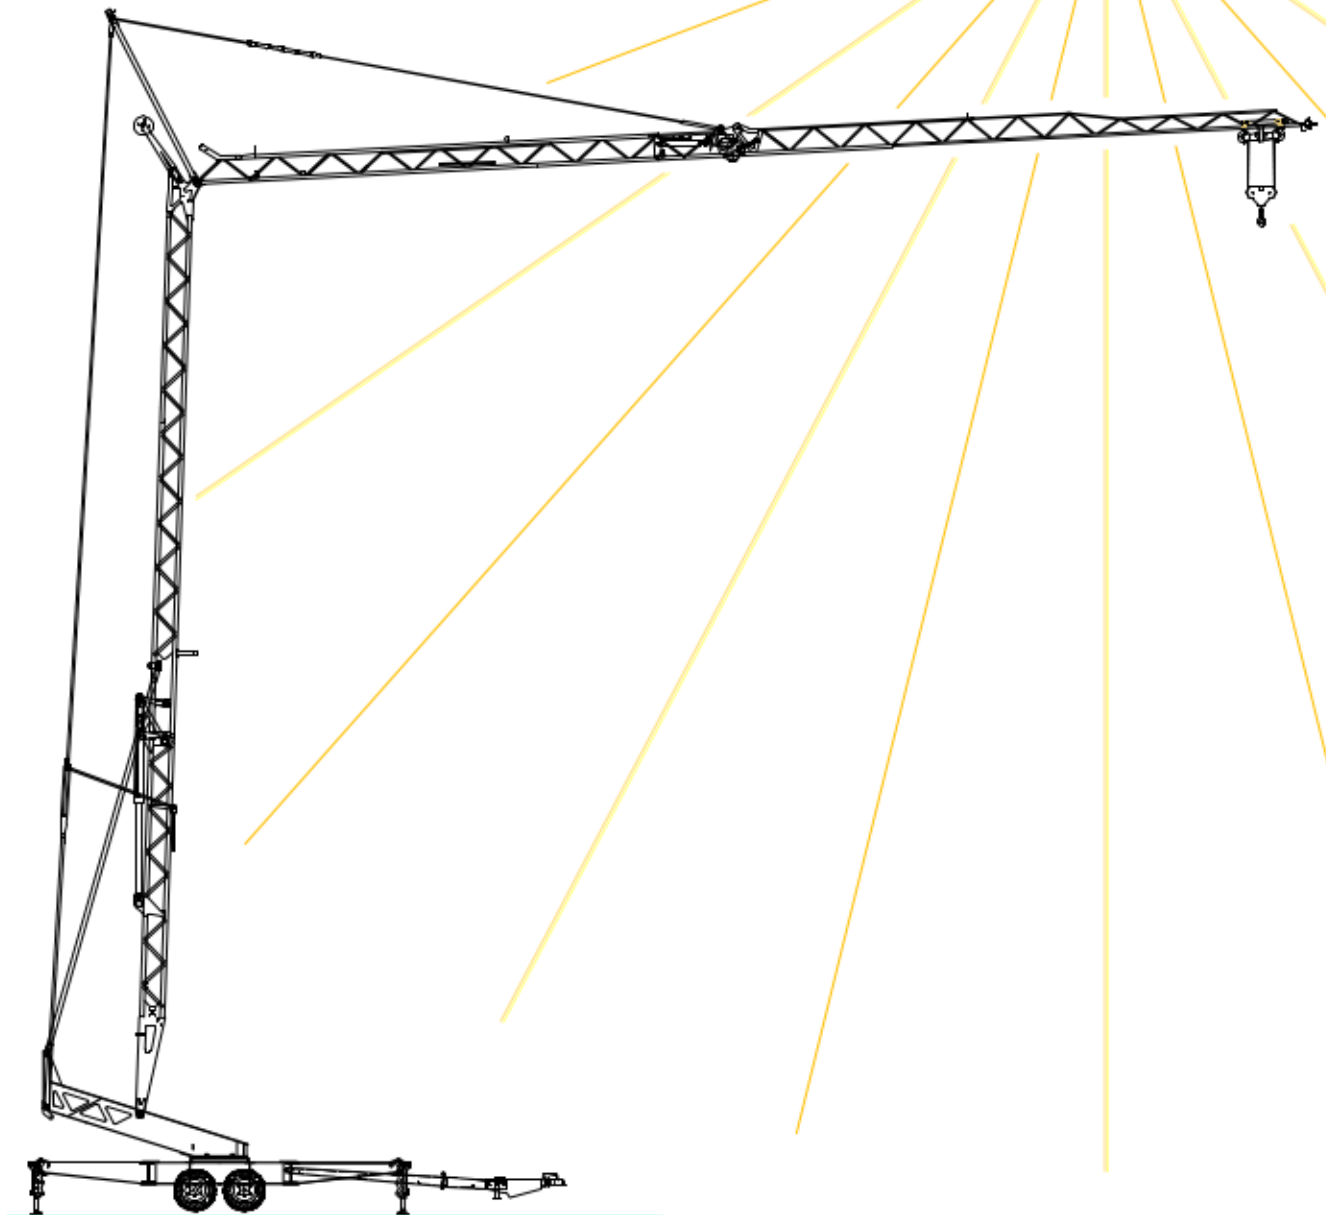

Sequenza di montaggio su 360°. Aufstellvorgang über 360°. Déroulement de montage sur 360°. Erection procedure on 360°. Montaje sobre 360°.

CRANES
and
TOOLS **VICARIO**
Officine Meccaniche Vicario S.p.a.

Via Piola, 4

28013 Gattico (NO) ITALIA

Tel. 0322 846690 Fax 0322 846692

Internet : www.vicariogru.com E-Mail omv@vicariogru.com

Agente di zona:

FAST - CRANES
la nuova gru
con carro veloce
stradale

OMV 380

Progetto Ufficio Tecnico OMV Vicario SpA - 08/13